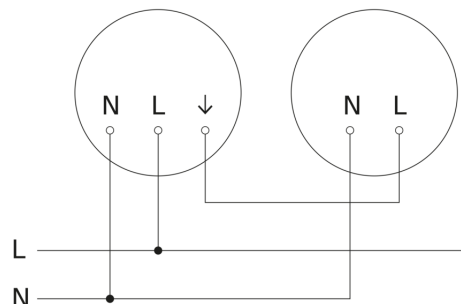

Lampada da interno LED senza sensore - Professional Line

RS PRO P2 flat

Bianco neutro

EAN 4007841 069759

Art. n. 069759

RS PRO P2 flat

Bianco neutro
EAN 4007841 069759
Art. n. 069759

Schema elettrico Master

Schema elettrico Master-Slave collegamento in rete

Schema elettrico Master-Slave collegamento in rete